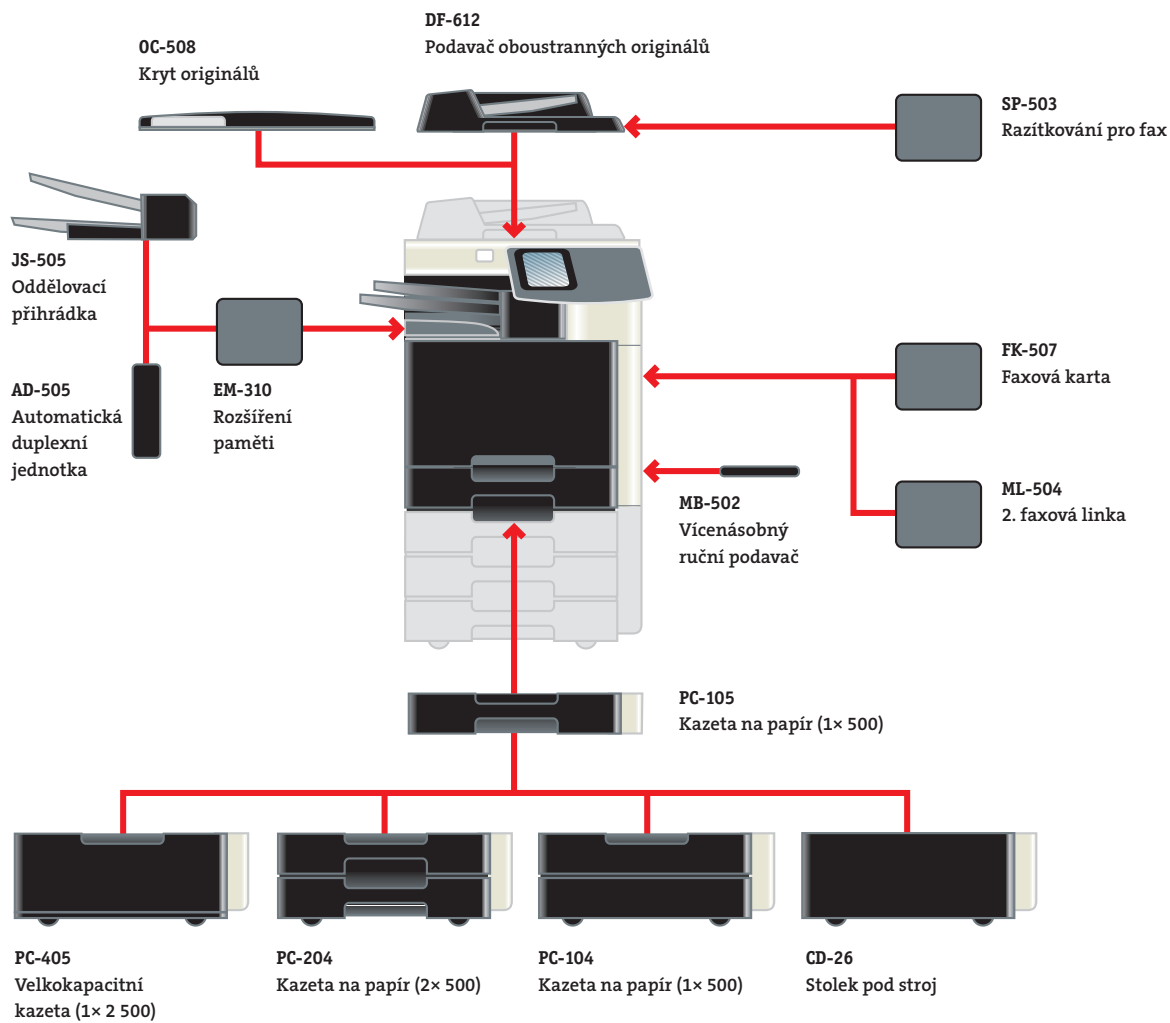

Moderní funkcionalita

I nejmenší kancelář bude profitovat z vlastností tohoto multifunkčního zařízení. Namísto čtyř oddělených zařízení (tiskárna, kopírka, skener a fax) máte nyní jen jedno – s jednou sadou spotřebního materiálu a jedním způsobem ovládání. Takto ušetříte čas i prostor ve Vaší kanceláři. Standardní funkce modelu ineo⁺ 200 pokryjí vaše běžné denní potřeby tisku, kopírování nebo skenování. Volitelné příslušenství rozšiřuje komfort a spektrum nabízených funkcí. Všechny funkce jsou snadno použitelné – nejen díky velkému dotykovému ovládacímu panelu.

Pohotové skenování a rychlý fax

ineo⁺ 200 elegantně roztančí dokumenty z každodenní kancelářské rutiny při skenování a faxování. Můžete naskenovat několik stránek současně a nalézt je ve Vašem emailu nebo přímo ve Vašem počítači nebo na jiné adrese, kterou si sami definujete. Možné formáty nasnímaného dokumentu jsou PDF, TIFF nebo JPG – všechny které jste kdy potřebovali. Volitelný fax mění ineo⁺ 200 ve velmi rychlý faxový systém zatímco volitelný podavač originálů šetří Váš čas při faxování nebo skenování vícestanných dokumentů. ineo⁺ 200 je právě to, co je třeba pro rychlou firemní komunikaci.

ineo⁺ 200 s podavačem originálů DF-612, přihrádkou pro oddělování úloh JS-505, vícenásobným ručním podavačem MB-502, kazetou na papír PC-105 a velkokapacitním zásobníkem PC-405

ineo+ 200 – to nejlepší z černobílého s výhodami barev