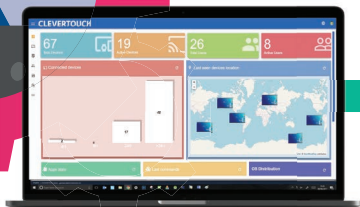

Tvé nejlepší řešení
od jednoho dodavatele

CLEVERTOUCH®