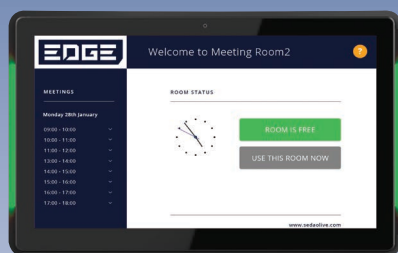

### Rezervace místností

- Ukáže, kdy je místnost obsazena a na kdy je naplánován další mítink.
- Synchronizuj s MS Exchange a kalendářem Outlook 365
- Přizpůsob si barevnost a logo tvé firmy.
- Rezervace místností pracuje s tvým Clevertouch