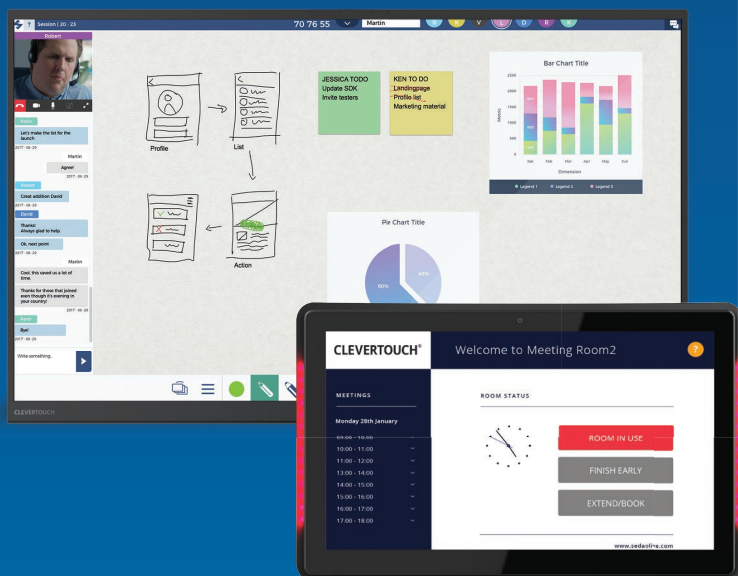

### Rezervace místností

- Ukáže, kdy je místnost obsazena a na kdy je naplánován další mítink.
- Synchronizuj s MS Exchange a kalendářem Outlook 365
- Přizpůsob si barevnost a logo tvé firmy.
- Rezervace místností pracuje s tvým Clevertouch

# Definujeme potřeby uživatelé

**Zjednodušení komunikace je klíčové. Spolupráce je to, co potřebuje každý obchod. Jsi na to připravený?**

Clevertouch vytvořil všestranný ekosystém pro tvou firmu, aby mohl provést revoluci na tvém pracovišti. Náš nový dotykový displej UX Pro spojuje rezervaci místností s platformou jednotné komunikace. Jeden nákup, žádné další náklady nebo poplatky, jednoduchá integrace.

Prostor ke komunikaci v reálném čase, který umožňuje účastníkům pracovat dohromady v otevřeném prostředí, zaručující zároveň bezpečí síťových systémů.