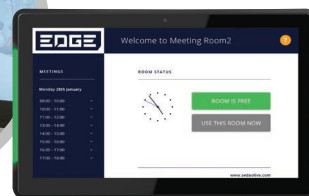

Průvodce

Proveď hosty virtuálně svým sídlem a rozšíř jejich zážitek, zatímco budeš propagovat svou značku všude kolem.

Systém rezervací

Propoj s MSExchange nebo kalendářem Office 365, abys mohl zjistit dostupnost konferenčních sálů. Zarezervuj si sál jedním kliknutím.

Používej zobrazení vzkazů pro své hosty.
Propaguj svou firmu během jednání se svými klienty ve firmě.