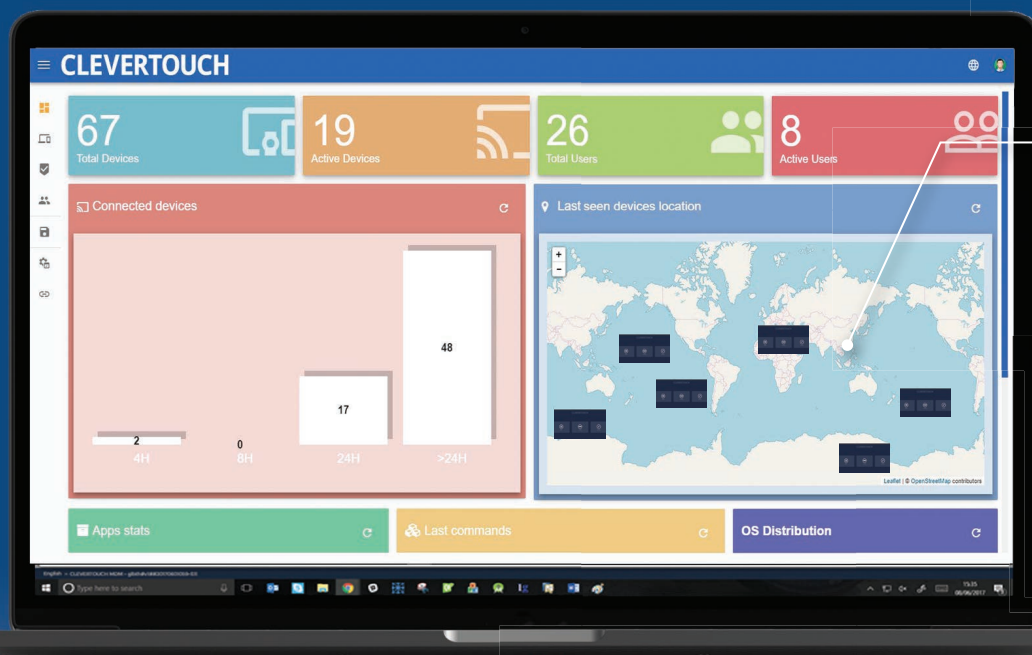

## Zpřístupnění obrazovky

Díky aplikaci Clevershare se můžeš spojit s libovolným zařízením na síti. Obsahuje funkci Touchback pro oboustrannou kontrolu přenášených informací.

## Vzdálená správa

Dovol svému IT týmu vzdáleně přejmout kontrolu, řešit problémy nebo provádět nutné aktualizace.

Tvé nejlepší řešení  
od jednoho dodavatele

# Vzdálená správa

Oddělení IT a administrátoři mohou převzít kontrolu nad naší skupinou obrazovek Clevertouch.

Kontroluj své zařízení Clevertouch, kdekoli se nacházejí.

Přehled všech obrazovek Clevertouch.