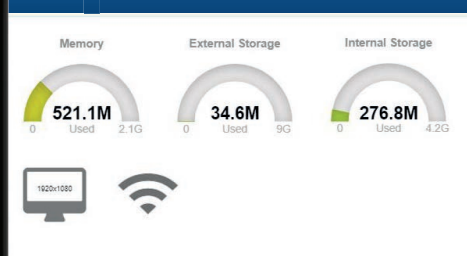

# Vzdálená správa

Oddělení IT a administrátoři mohou převzít kontrolu nad naší skupinou obrazovek Clevertouch.

Kontroluj své zařízení Clevertouch, kdekoli se nacházejí.

Přehled všech obrazovek Clevertouch.