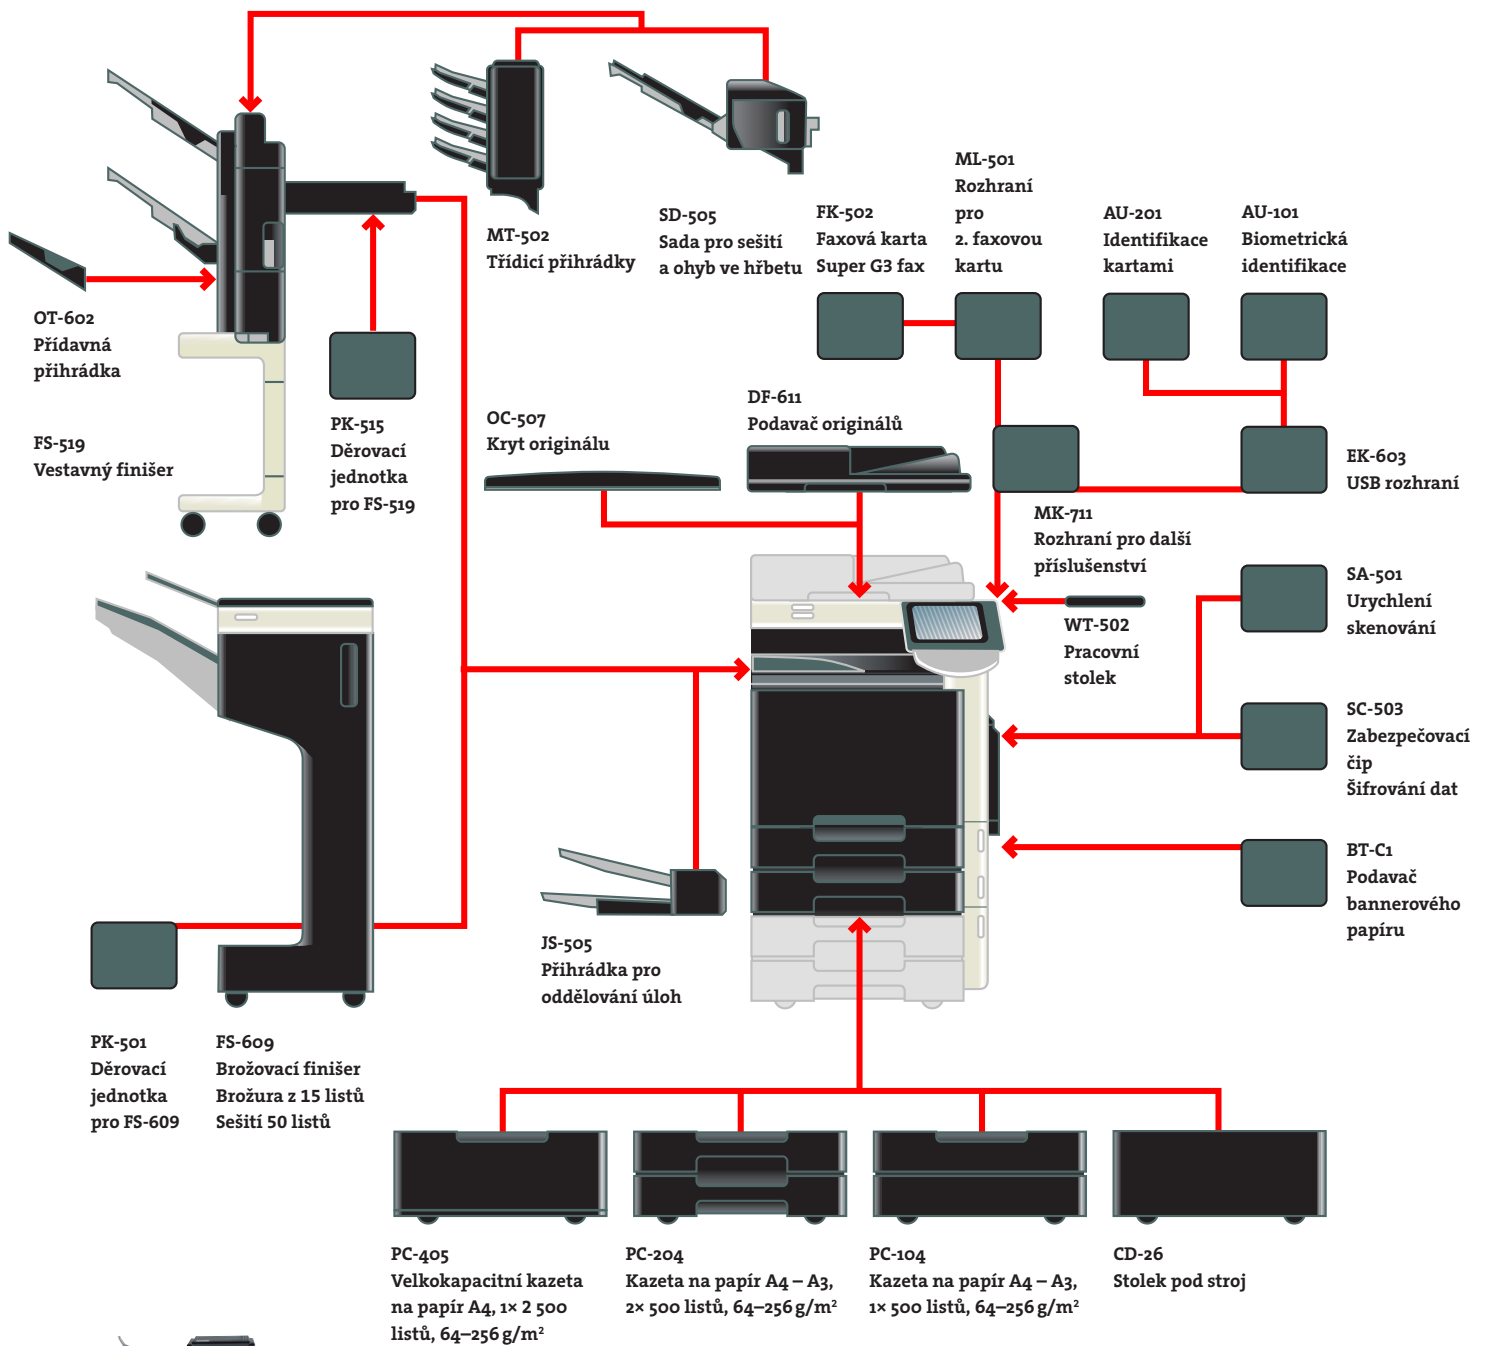

DEVELOP

Dynamická rovnováha

www.develop.cz

ineo⁺ 203

barevně | 20 str./min
černobíle | 20 str./min

Snadno a inteligentně

přímočaré řešení pro kanceláře

Kde naleznete multifunkční kancelářské zařízení, které je plné sofistikovaných funkcí, ale stále zůstává jednoduché na používání? Podívejte se na ineo+ 203. Zajistí prvotřídní barevné nebo černobílé výtisky rychlostí 20 stran za minutu, nabízí početné pokročilé tiskové, kopírovací, skenovací a faxové funkce a má ekonomický provoz. Přes svoji všestrannost, variabilitu, flexibilitu a efektivnost je ineo+ 203 velmi snadné na ovládání.

Vedle obvyklých funkcí, které lze očekávat u multifunkčního zařízení, má ineo+ 203 množství inteligentních komunikačních a síťových vlastností, které tento model odlišují od konkurence. Unikátní funkce uživatelského BOXu – až 1 000 osobních, skupinových nebo veřejných schránek s flexibilními přístupovými právy a možností náhledu dokumentů – přináší novou úroveň pro efektivní ukládání a zpracování informací a dokumentů. Časovou úsporu při zhotovování dokumentů přináší dokončovací příslušenství typu automatického děrování nebo sešívání. Dokonce je možné přímo na ineo+ 203 vytvářet hotové brožury. Administrátoři budou mile potěšeni standardně nabízenými síťovými administračními nástroji, možnostmi správy zařízení a spolehlivými funkcemi pro zajištění bezpečnosti.

ineo+ 203 s podavačem originálů DF-611, vestavným finišerem FS-519, sadou pro sešití a ohyb ve středu SD-505 a kazetou na 2× 500 listů papíru PC-204

ineo+ 203 – přímočaré zpracování dokumentů a kancelářské komunikace

ineo+ 203 s podavačem originálů DF-611, vestavným finišerem FS-519, přídavnými přihrádkami MT-502, přihrádkou OT-602 a velkokapacitní kazetou na 1× 2500 listů papíru PC-405

ineo⁺ 203

Obecné

Typ stroje

Konzolový systém (vestavěný skener)