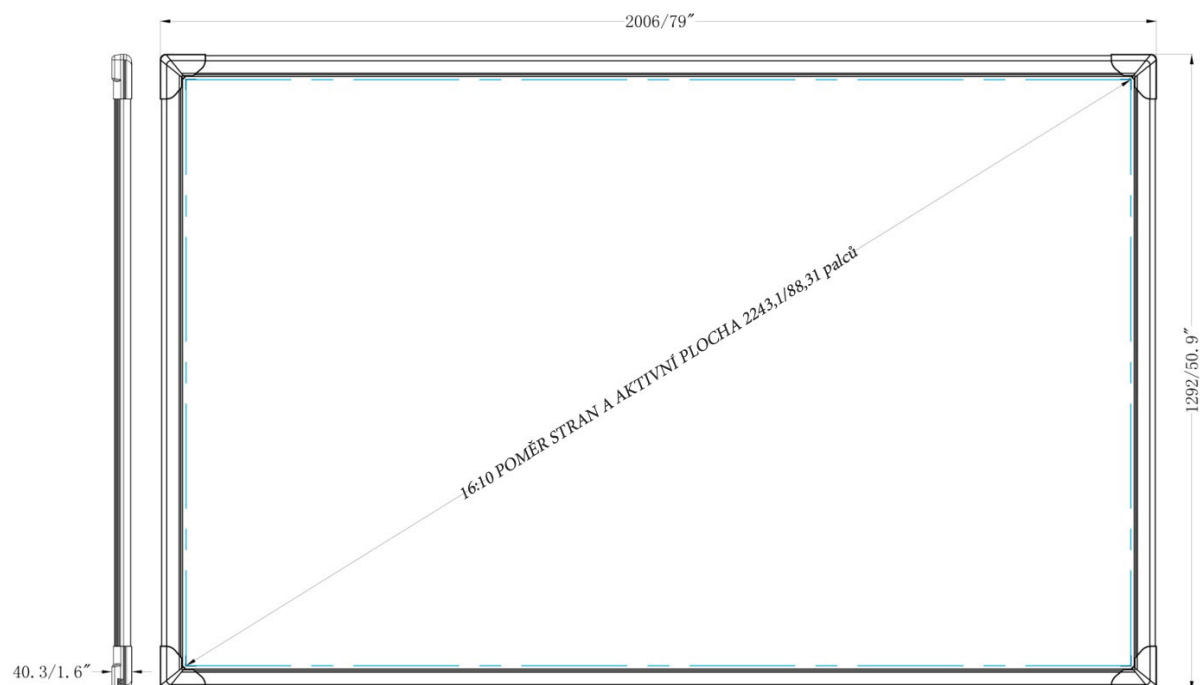

Dotyková tabule ActivBoard (78 palců, 4:3)

Dotyková tabule ActivBoard (88 palců, 16:10)

OBECNÉ TECHNICKÉ ÚDAJE TABULE ACTIVBOARD

Rozlišení plochy obrazovky	4096 x 4096
Interní rozlišení	135 bodů na palec
Výstupní rozlišení	65 bodů na palec
Sledovací frekvence	118 palců za sekundu
Výstupní frekvence	83 koordinovaných párů za sekundu
Rozlišení velikosti objektu	>8mm průměr
Časový limit odpovědi (kliknutí/první kliknutí)	30 ms
Časový limit odpovědi (průběžně prováděné kliknutí/průběžný zápis)	12 ms
Přesnost umístování	<2 mm
Vstup uživatele	Dotyk nebo ergonomické pero (dodané)
Technologie digitalizace	Infračervená
Požadavky na napájení	Napájení pomocí USB
Připojení k počítači	USB 2.0
Povrch obrazovky	Polyethylenová vrstva nátěru, tloušťka = 22 μm±3
Provozní teplota	0 °C až +50 °C
Skladovací teplota	-30 °C až +60 °C, vlhkost (nekondenzující) 0 % až 90 %
Obsah balení	Tabule ActivBoard, 2 pera, kabel USB v délce 5 m, nástěnné montážní konzoly, instalační příručka

	Dotyková tabule ActivBoard, poměr 4:3	Dotyková tabule ActivBoard, poměr 16:10
Jmenovitý rozměr tabule ActivBoard	78"	88"
Poměr stran	4:3	16:10
Celkové rozměry	1685 mm x 1292 mm	2006 mm x 1292 mm
Rozměry aktivní plochy	1585 mm x 1189 mm	1902 mm x 1189 mm
Úhlopříčka aktivní plochy	1981 mm	2243 mm
Hmotnost tabule	16,5 kg	19,6 kg
Hmotnost balení	24,0 kg	28,2 kg
Rozměry balení	1830 mm x 1400 mm x 100 mm	2148 mm x 1422 mm x 100 mm