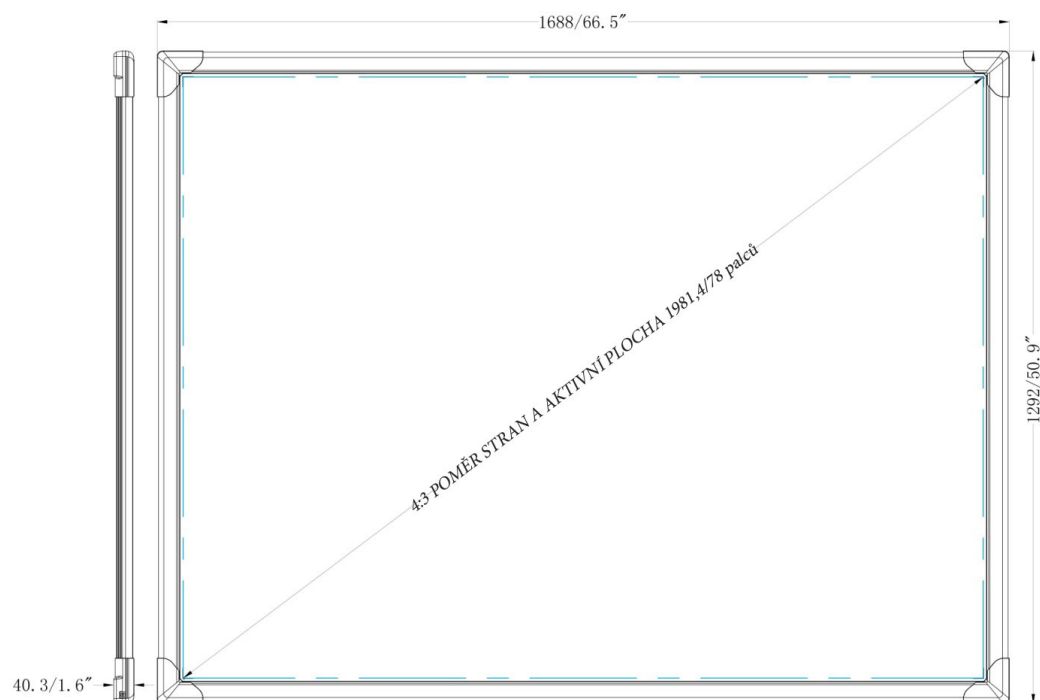

TENTO DOKUMENT OBSAHUJE TECHNICKÉ ÚDAJE PRO

řadu dotykových tabulí ActivBoard.

POPIS

Dotyková tabule ActivBoard s duální funkcí v režimu duálního uživatele* je dostupná v poměrech 4:3 a 16:10 (jmenovité rozměry 78 palců a 88 palců) a v rámci aplikace ActivInspire Professional Edition.

Dotyková tabule ActivBoard (78 palců, 4:3)

Dotyková tabule ActivBoard (88 palců, 16:10)

OBECNÉ TECHNICKÉ ÚDAJE TABULE ACTIVBOARD

Rozlišení plochy obrazovky	4096 x 4096
Interní rozlišení	135 bodů na palec
Výstupní rozlišení	65 bodů na palec
Sledovací frekvence	118 palců za sekundu
Výstupní frekvence	83 koordinovaných párů za sekundu
Rozlišení velikosti objektu	>8mm průměr
Časový limit odpovědi (kliknutí/první kliknutí)	30 ms
Časový limit odpovědi (průběžně prováděné kliknutí/průběžný zápis)	12 ms
Přesnost umístování	<2 mm
Vstup uživatele	Dotyk nebo ergonomické pero (dodané)
Technologie digitalizace	Infračervená
Požadavky na napájení	Napájení pomocí USB
Připojení k počítači	USB 2.0
Povrch obrazovky	Polyethylenová vrstva nátěru, tloušťka = 22 μm±3
Provozní teplota	0 °C až +50 °C
Skladovací teplota	-30 °C až +60 °C, vlhkost (nekondenzující) 0 % až 90 %
Obsah balení	Tabule ActivBoard, 2 pera, kabel USB v délce 5 m, nástěnné montážní konzoly, instalační příručka

	Dotyková tabule ActivBoard, poměr 4:3	Dotyková tabule ActivBoard, poměr 16:10
Jmenovitý rozměr tabule ActivBoard	78"	88"
Poměr stran	4:3	16:10
Celkové rozměry	1685 mm x 1292 mm	2006 mm x 1292 mm
Rozměry aktivní plochy	1585 mm x 1189 mm	1902 mm x 1189 mm
Úhlopříčka aktivní plochy	1981 mm	2243 mm
Hmotnost tabule	16,5 kg	19,6 kg
Hmotnost balení	24,0 kg	28,2 kg
Rozměry balení	1830 mm x 1400 mm x 100 mm	2148 mm x 1422 mm x 100 mm